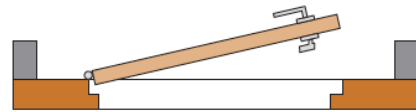

TUERENWAHL.CH

Einsteckschloss / Richtungsbestimmung & Bezeichnungen

Türe rechts einwärts aufgehend:

- Bänder links
- Einsteckschloss rechts = DIN links
- Kastenschloss rechts einwärts = DIN links
- Griff rechts

Türe links einwärts aufgehend:

- Bänder rechts
- Einsteckschloss links = DIN rechts
- Kastenschloss links einwärts = DIN rechts
- Griff links

Türe links auswärts aufgehend:

- Bänder links
- Einsteckschloss rechts = DIN links
- Kastenschloss links auswärts CF (Contre-Falle) = DIN links
- Griff links

Türe rechts auswärts aufgehend:

- Bänder rechts
- Einsteckschloss links = DIN rechts
- Kastenschloss rechts auswärts CF (Contre-Falle) = DIN rechts
- Griff rechts

Schlossbezeichnungen