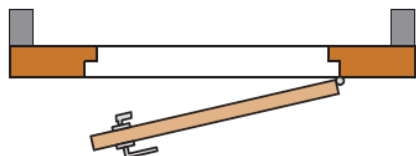

TUERENWAHL.CH

Einsteckschloss / Richtungsbestimmung & Bezeichnungen

Türe rechts einwärts aufgehend:

- Bänder links
- Einsteckschloss rechts = DIN links
- Kastenschloss rechts einwärts = DIN links
- Griff rechts

Türe links einwärts aufgehend:

- Bänder rechts
- Einsteckschloss links = DIN rechts
- Kastenschloss links einwärts = DIN rechts
- Griff links

Türe links auswärts aufgehend:

- Bänder links
- Einsteckschloss rechts = DIN links
- Kastenschloss links auswärts CF (Contre-Falle) = DIN links
- Griff links

Türe rechts auswärts aufgehend:

- Bänder rechts
- Einsteckschloss links = DIN rechts
- Kastenschloss rechts auswärts CF (Contre-Falle) = DIN rechts
- Griff rechts

Schlossbezeichnungen