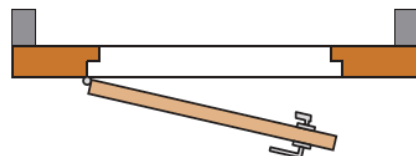

TUERENWAHL.CH

Einsteckschloss / Richtungsbestimmung & Bezeichnungen

Türe rechts einwärts aufgehend:

- Bänder links
- Einsteckschloss rechts = DIN links
- Kastenschloss rechts einwärts = DIN links
- Griff rechts

Türe links einwärts aufgehend:

- Bänder rechts
- Einsteckschloss links = DIN rechts
- Kastenschloss links einwärts = DIN rechts
- Griff links

Türe links auswärts aufgehend:

- Bänder links
- Einsteckschloss rechts = DIN links
- Kastenschloss links auswärts CF (Contre-Falle) = DIN links
- Griff links

Türe rechts auswärts aufgehend:

- Bänder rechts
- Einsteckschloss links = DIN rechts
- Kastenschloss rechts auswärts CF (Contre-Falle) = DIN rechts
- Griff rechts

Schlossbezeichnungen