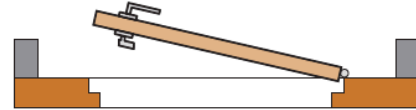

TUERENWAHL.CH

Einsteckschloss / Richtungsbestimmung & Bezeichnungen

Türe rechts einwärts aufgehend:

- Bänder links
- Einsteckschloss rechts = DIN links
- Kastenschloss rechts einwärts = DIN links
- Griff rechts

Türe links einwärts aufgehend:

- Bänder rechts
- Einsteckschloss links = DIN rechts
- Kastenschloss links einwärts = DIN rechts
- Griff links

Türe links auswärts aufgehend:

- Bänder links
- Einsteckschloss rechts = DIN links
- Kastenschloss links auswärts CF (Contre-Falle) = DIN links
- Griff links