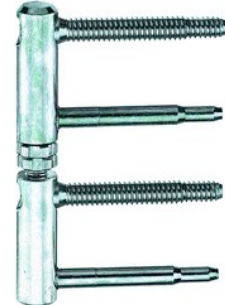

TUERENWAHL.CH

Türbänder / Grundtypen

Einbohrband 2-teilig
Türe mit Überschlag

Einbohrband 3-teilig
Türe mit Überschlag

Einbohrband 3-Dim.
3-dimensional verstellbar
Türe mit Überschlag

Gelenkscharnier
leichte Tapettentüren
Türe stumpfeinschlagend
Band nicht sichtbar

Grass-Paumellenband
leichte Türen
Türe stumpfeinschlagend

Aufschraubband
Türe stumpfeinschlagend
Band markant sichtbar

Pendeltürband
Türe stumpfeinschlagend

**Objektband
Paumellenband**
Türe stumpfeinschlagend

Gelenkscharnier/Objektband
Tectus / BaSys o.ä.
Türe stumpfeinschlagend
Band nicht sichtbar